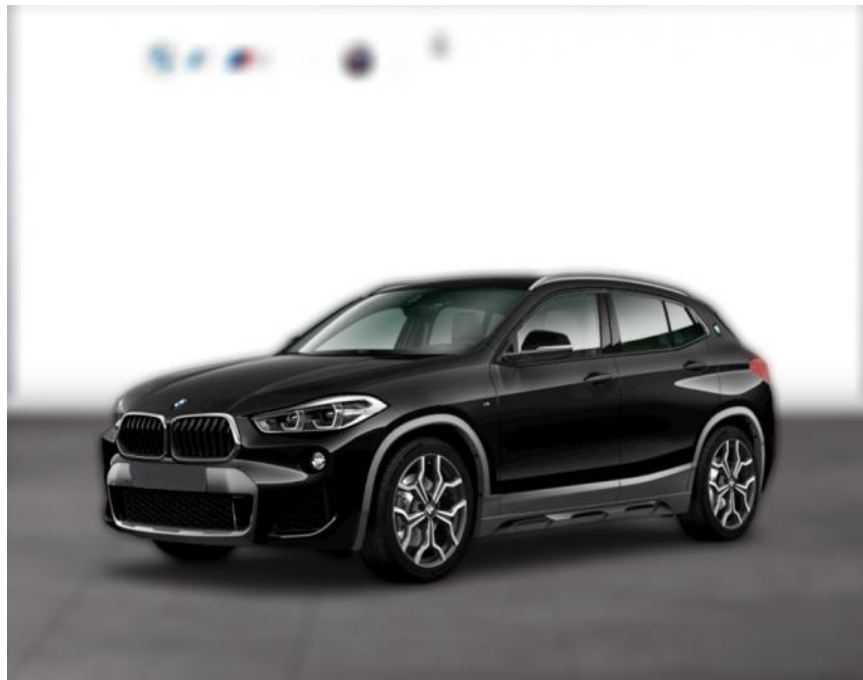

BMW X2 xDrive20i M SPORT X NAVI LED GRA

WG03-197445 Angebotsnr.:

Erstzulassung:	Kilometer:	Farbe:	Leistung:	Kraftstoffart:
01.05.2018	84.000	Schwarz	141 kW / 192 PS	Benzin

PREIS
27.690 €

FINANZIERUNGSBEISPIEL