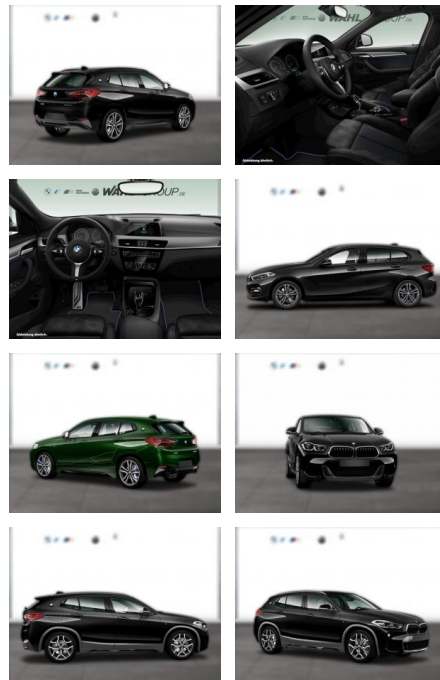

BMW X2 xDrive20i M SPORT X NAVI LED GRA

WG03-197445 Angebotsnr.:

Erstzulassung:	Kilometer:	Farbe:	Leistung:	Kraftstoffart:
01.05.2018	84.000	Schwarz	141 kW / 192 PS	Benzin

PREIS
27.690 €

FINANZIERUNGSBEISPIEL