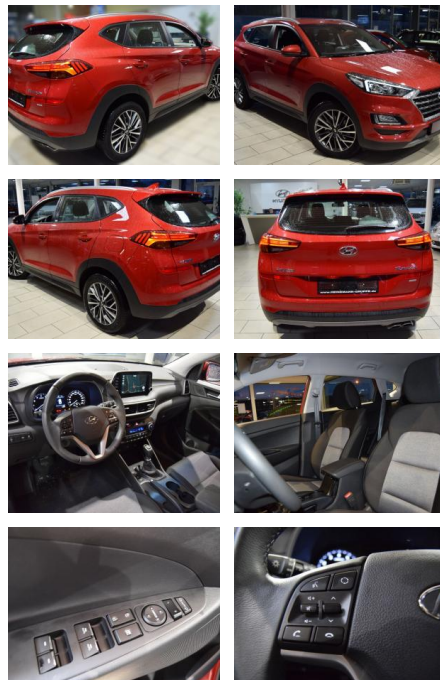

## Hyundai Tucson 1.6 TGD I 177PS Advantage

HE03-J974918-11471  
Angebotsnr.:

Erstzulassung:	Kilometer:	Farbe:	Leistung:	Kraftstoffart:
01.08.2020	52.548	Diverse	130 kW / 177 PS	Benzin

**PREIS**  
**21.510 €**

### Multimedia

- Radio
- Navigation mit Bildschirm
- Bluetooth