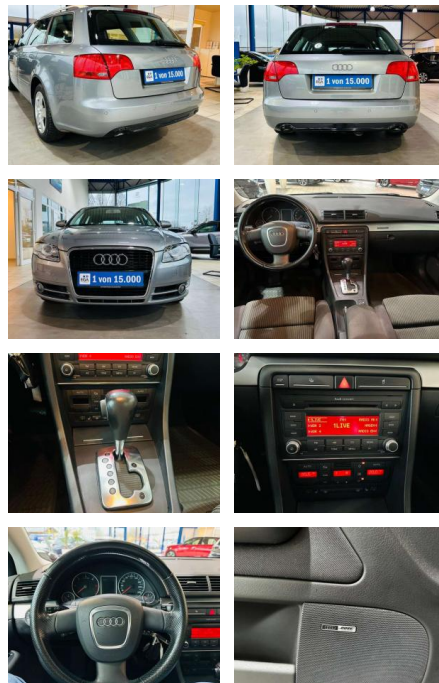

AV01-010011-35 Angebotsnr.:

Erstzulassung:	Kilometer:	Farbe:	Leistung:	Kraftstoffart:
01.06.2007	119.900	grau	171 kW / 232 PS	Diesel

PREIS
12.090 €

FINANZIERUNGSBEISPIEL

Laufzeit: 72 Monate Anzahlung: 30 %
Basis-Finanzierung:* Mtl. Rate:
Zielraten-Finanzierung:** Mtl. Rate: **84 €**

- Einparkhilfe hinten (APS)
- Geschwindigkeits-Regelanlage (Tempomat)
- Mittelarmlehne vorn
- Sitzheizung vorn) Dachhimmel Stoff
- schwarz Design-Paket Plus (Licht-Paket
- Glanz-Paket
- Metallic-Lackierung
- Perleffekt-Lackierung
- LM-Felgen) Fahrer-Informations-System (FIS) Frontscheibe mit Bandfilter oben LM-Felgen 7
- 5x17 (9-Speichen) Schiebe-/Hebedach elektr. (Glas) mit Vorwahltomatik Sitzbezug / Polsterung: Stoff Strato Sound-System BOSE Sportsitze (Lendenwirbelstützen vorn
- elektr. verstellbar) Xenon-Scheinwerfer Plus (Abblend- und Fernlicht) (Tagfahrlicht
- Scheinwerfer-Reinigungsanlage (SRA)) Serienausstattung Airbag