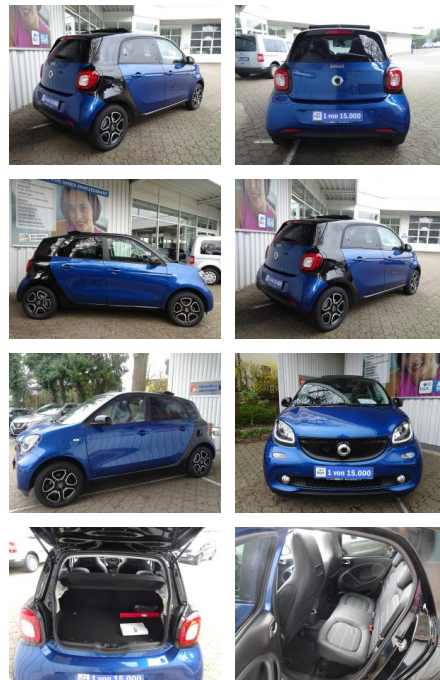

Smart ForFour twinamic FALTDACH*PRIME*LEDER*LED*...

FL00-H6295H2Angebotsnr.:

Erstzulassung:	Kilometer:	Farbe:	Leistung:	Kraftstoffart:
01.02.2018	17.560	Blau	52 kW / 71 PS	Benzin

PREIS
17.020 €

FINANZIERUNGSBEISPIEL
Laufzeit: 72 Monate Anzahlung: 30 %
Basis-Finanzierung:* Mtl. Rate:
Zielraten-Finanzierung:** **118 €**

Ausstattung

Besonderheiten

- twinamic
- Cool & Audio-Paket
- Faltdach
- LED & Sensor-Paket
- Komfort-Paket
- Dunkel getöntes Glas (wärmedämmend)
- Ganzjahresreifen
- Ambientebeleuchtung
- 15 ZOLL Leichtmetallräder im 5-Doppelspeichen-Design in
- Klimatisierungsautomatik
- Sitzheizung
- Polsterung in Leder schwarz mit Ziernähten in grau
- Einparkhilfe hinten
- Ausstattung PRIME