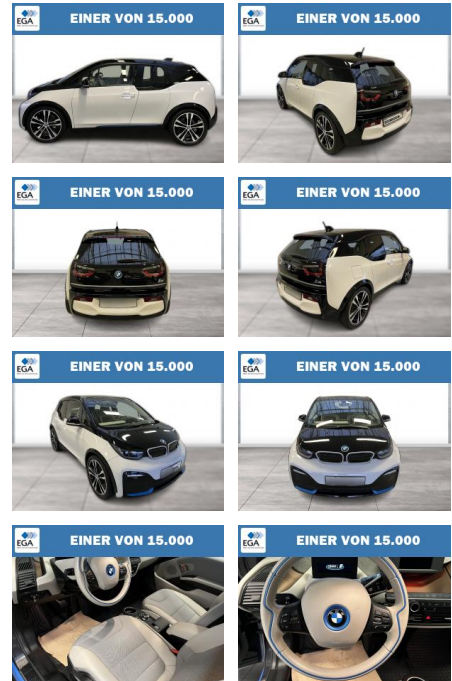

BMW i3s LED Comfort Navi Wärmepumpe PDC

WG08-236374 Angebotsnr.:

Erstzulassung:	Kilometer:	Farbe:	Leistung:	Kraftstoffart:
01.09.2022	45.744	Blau	135 kW / 184 PS	Elektro

PREIS 23.530 €	FINANZIERUNGSBEISPIEL	
	Laufzeit: 72 Monate	Anzahlung: 30 %
	Basis-Finanzierung:**	Mtl. Rate:
	Zielraten-Finanzierung:**	163 €