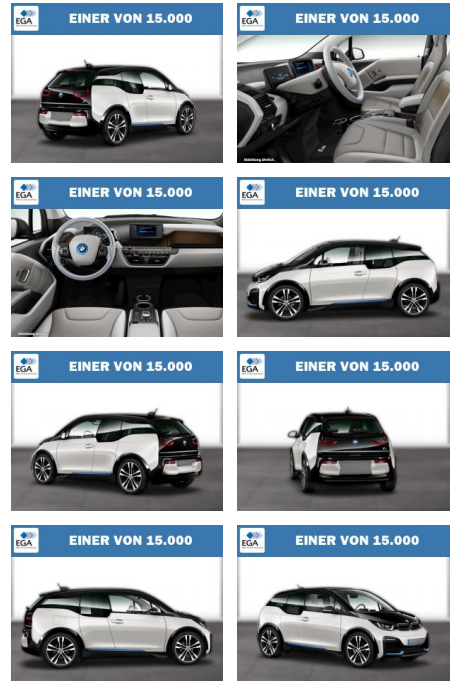

BMW i3s LED Comfort Loft Navi Navi

WG08-236373 Angebotsnr.:

Erstzulassung:	Kilometer:	Farbe:	Leistung:	Kraftstoffart:
01.08.2022	24.238	Blau	135 kW / 184 PS	Elektro

PREIS	FINANZIERUNGSBEISPIEL	
24.570 €	Laufzeit: 72 Monate Anzahlung: 30 %	* Basisfinanzierung: Anzahlung: 7.371 Euro, Laufzeit: 72 Monate, Nettodarlehen: 17.199 Euro, Gesamtbetrag: 28.177 Euro, Zinssätze: 6.78% Sollz. (gebunden), 6.99% eff.
	Basis-Finanzierung:** Mtl. Rate:	** Zielratenfinanzierung: Anzahlung: 7.371 Euro, Laufzeit: 72 Monate, Nettodarlehen: 17.199 Euro, Zielrate: 12.285 Euro, Gesamtbetrag: 29.722 Euro, Zinssätze: 6.78% Sollz. (gebunden), 6.99% eff.,
	Zielraten-Finanzierung:** Mtl. Rate: 171 €	Vermittlung für: Ein Angebot der Santander Consumer Bank Santander-Platz 1, 41061 Mönchengladbach. Repräsentatives Beispiel gem. § 17 Abs. 4 PAngV. Diese Finanzierungsangebote sind Beispiele. Gerne ermitteln wir für Sie Ihr individuelles Angebot.

Multimedia

- Radio
- Navigation mit Bildschirm
- MP3 Anschluss
- Bluetooth

Komfort

- Zentralverriegelung
- Bordcomputer

Interieur

- Multifunktionslenkrad
- Sportsitze
- el. Fensterheber
- Sitzheizung
- Standheizung