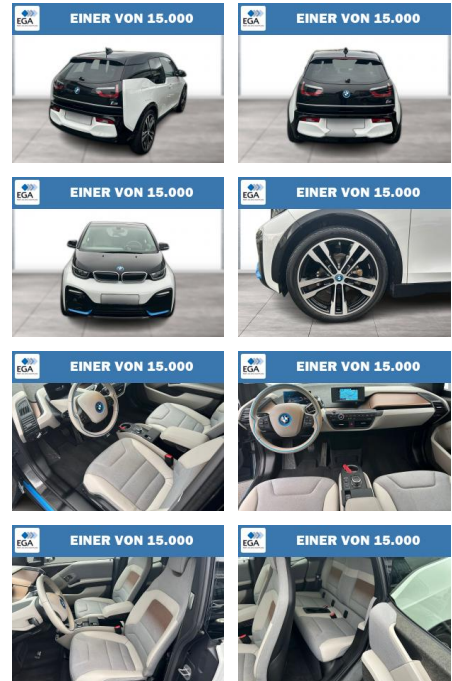

WG08-236372 Angebotsnr.:

Erstzulassung:	Kilometer:	Farbe:	Leistung:	Kraftstoffart:
01.07.2022	42.658	Blau	135 kW / 184 PS	Elektro

PREIS	FINANZIERUNGSBEISPIEL
23.530 €	Laufzeit: 72 Monate Anzahlung: 30 % Basis-Finanzierung:* Mtl. Rate: Zielraten-Finanzierung:** 163 €