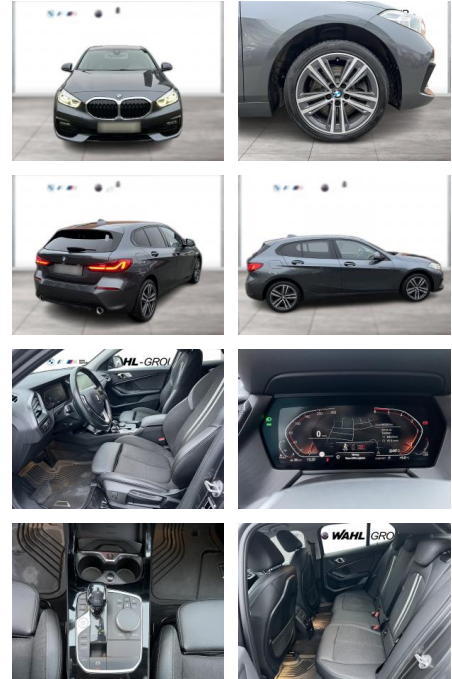

## BMW 120d xDrive Sport Line HeadUp LED Navi

WG09-220396 Angebotsnr.:

Erstzulassung:	Kilometer:	Farbe:	Leistung:	Kraftstoffart:
01.07.2020	84.548	Grau	140 kW / 190 PS	Diesel

PREIS  
**30.810 €**

### Multimedia

- Radio
- Navigation mit Bildschirm
- MP3 Anschluss
- Head UP Display
- Bluetooth