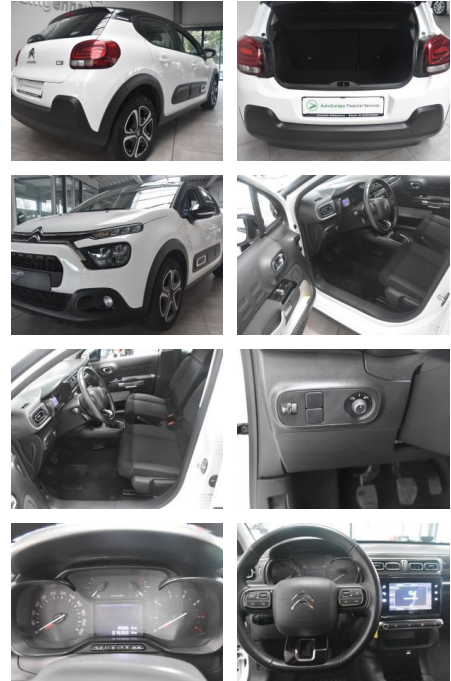

Citroën C3 Shine Tempo Klimaautom Apple Android

AH78-4066

Angebotsnr.:

Erstzulassung:	Kilometer:	Farbe:	Leistung:	Kraftstoffart:
26.03.2022	15.355	Diverse	60 kW / 82 PS	Benzin

PREIS
14.890 €

FINANZIERUNGSBEISPIEL

Ausstattung

Sicherheit

- Müdigkeitswarnsystem
- Reifendruckkontrollsystem
- Spurhalteassistent

Multimedia

- USB
- Verkehrszeichenerkennung
- Touchscreen

Komfort

- Berganfahrassistent
- Lederlenkrad
- Keyless Entry

- Otto-Partikelfilter (GPF)
- Radkappen inkl.
- Schwellerverbreiterung und Radlaufverbreiterung
- Reifen-Reparaturkit
- Rücksitzbank klappbar 1/3-2/3
- Seitenairbag vorn
- Seitenscheiben hinten und Heckscheibe dunkel getönt
- Sitz vorn links höhenverstellbar
- Sitzbezug / Polsterung: Stoff
- Stahlfelgen 6
- 5x16 (Style)
- Stop-Start-Anlage
- Style-Paket Schwarz
- **Warnanlage für Sicherheitsgurte* Neben**