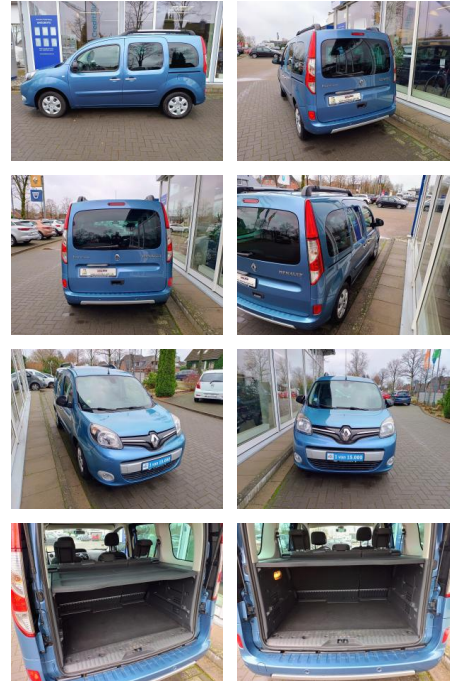

Renault Kangoo 1.2 TCe Intens ENERGY GJR SHZ Kli...

KJ00-KCJ2412 Angebot Nr.:

Erstzulassung:	Kilometer:	Farbe:	Leistung:	Kraftstoffart:
28.02.2018	63.000	Blau	84 kW / 114 PS	Benzin

PREIS
17.400 €

FINANZIERUNGSBEISPIEL