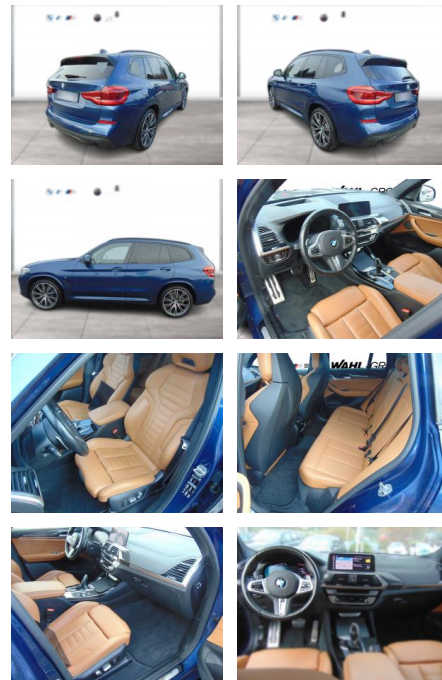

## BMW X3 xDrive30d M SPORT LC PROF HUD

WG04-245165 Angebotsnr.:

Erstzulassung:	Kilometer:	Farbe:	Leistung:	Kraftstoffart:
01.12.2019	84.800	Blau	195 kW / 265 PS	Diesel

PREIS  
**42.150 €**

### Multimedia

- Radio
- CD Radio
- el. Sitzverstellung
- Navigation mit Bildschirm
- MP3 Anschluss
- Head UP Display
- Bluetooth