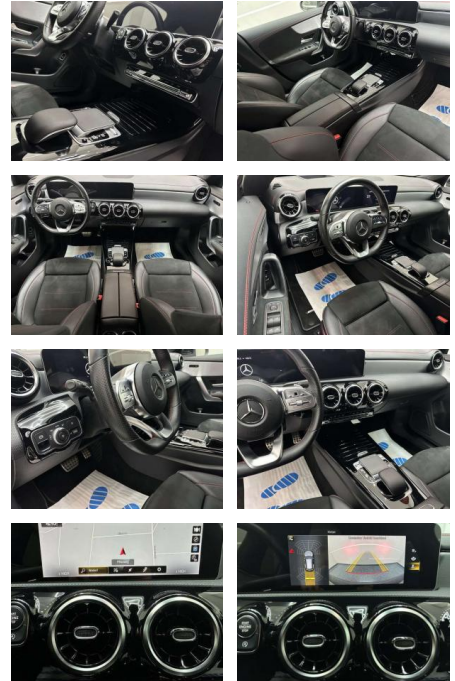

Mercedes-Benz CLA 180 AMG LINE "HEAD UP-NAVI"

AC15-49

Angebotsnr.:

Erstzulassung:	Kilometer:	Farbe:	Leistung:	Kraftstoffart:
01.04.2021	49.000	Schwarz	100 kW / 136 PS	Benzin

PREIS
29.000 €

FINANZIERUNGSBEISPIEL

- elektr. verstellbar Media-Display
- Metallic-Lackierung Mittelkonsole vorn mit Rollo / Ablage Navigationssystem: Festplattennavigation Park-Paket
- Fahrassistenz-System: aktiver Park-Assistent Rückfahrkamera
- Reifen-Reparaturset (Tirefit)
- Scheinwerfer LED High Performance
- Seitenscheiben hinten und Heckscheibe abgedunkelt
- Service-System: MBUX
- Augmented Reality für Navigation
- Sitz-Komfort-Paket Sitzheizung vorn
- Smartphone integriert Spiegel-Paket
- Außenspiegel elektr. anklappbar
- Außen-/Innenspiegel mit
- Abblendautomatik Sprachbediensystem
- Erweiterte Funktionen (MBUX) Touchpad (Mittelkonsole) Vorrüstung car sharing
- Serienausstattung: Airbag Beifahrerseite abschaltbar Airbag Fahrer-/Beifahrerseite