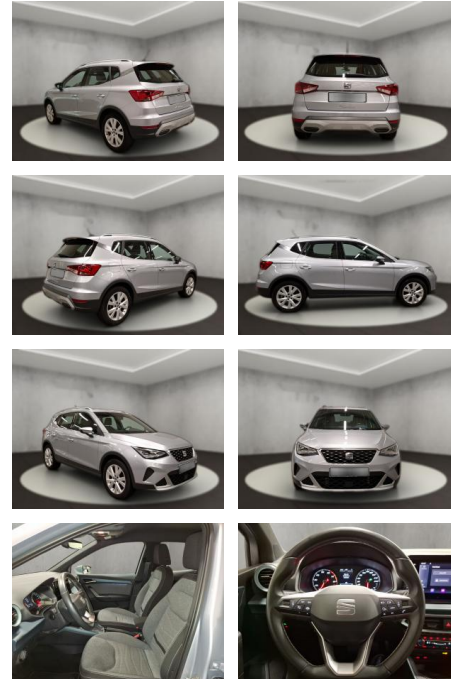

Seat Arona Xperience 1.0 TSI 7-Gang DSG

AH54-11452 **Angebotsnr.:**

Erstzulassung:	Kilometer:	Farbe:	Leistung:	Kraftstoffart:
28.04.2022	21.422	Silber	81 kW / 110 PS	Benzin

PREIS
21.880 €

FINANZIERUNGSBEISPIEL