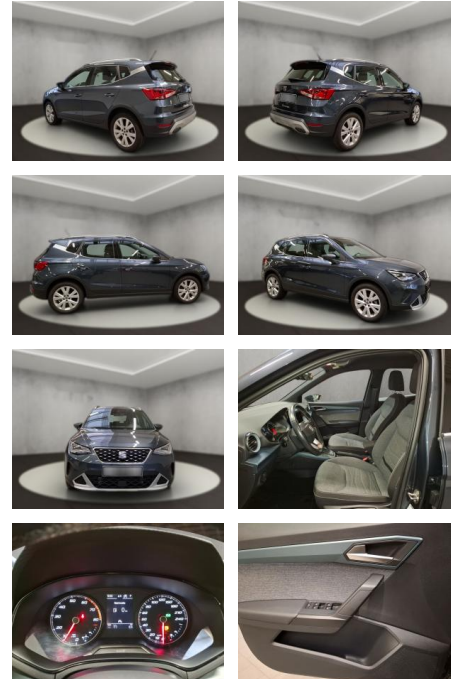

Seat Arona Xperience 1.0 TSI 7-Gang DSG

AH54-11455 **Angebotsnr.:**

Erstzulassung:	Kilometer:	Farbe:	Leistung:	Kraftstoffart:
02.05.2022	28.654	Grau	81 kW / 110 PS	Benzin

PREIS
21.880 €

FINANZIERUNGSBEISPIEL