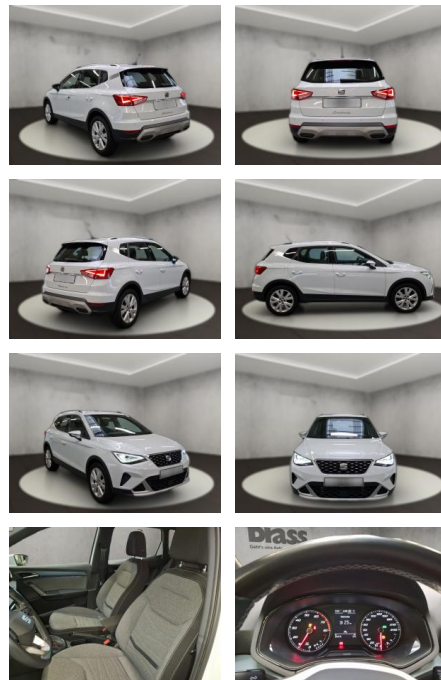

Erstzulassung:	Kilometer:	Farbe:	Leistung:	Kraftstoffart:
07.03.2022	25.076	Weiß	81 kW / 110 PS	Benzin

PREIS	FINANZIERUNGSBEISPIEL	
21.880 €	Laufzeit: 72 Monate	Anzahlung: 30 %
	Basis-Finanzierung:**	Mtl. Rate:
	Zielraten-Finanzierung:**	152 €