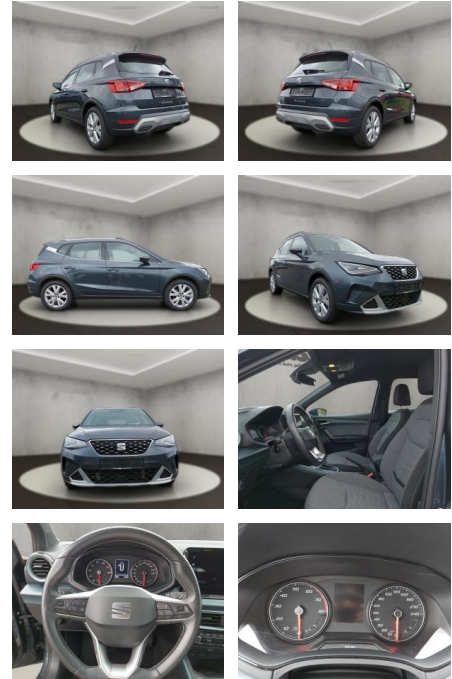

Seat Arona 1.0 TSI Xperience OPF (EURO 6d)

AH54-10323 **Angebotsnr.:**

Erstzulassung:	Kilometer:	Farbe:	Leistung:	Kraftstoffart:
18.05.2022	34.534	grau	81 kW / 110 PS	Benzin

PREIS
21.510 €

FINANZIERUNGSBEISPIEL

Multimedia

- Radio
- Navigation mit Bildschirm
- Bluetooth
- SEAT Media-System Touch Colour

- SEAT Media-System Touch Colour: Bluetooth-Schnittstelle mit Freisprecheinrichtung integriert
- SEAT Media-System Touch Colour: Radioempfang digital (DAB+)
- SEAT Media-System Touch Colour: USB-Schnittstelle vorn (2-fach)
- Sprachsteuerungs-System
- Ausstattungs-Paket: Pro: Bluetooth-Schnittstelle mit Freisprecheinrichtung integriert
- Apple CarPlay und Android Auto
- Ausstattungs-Paket: Pro: USB-Schnittstelle vorn (2-fach)
- *Technik &