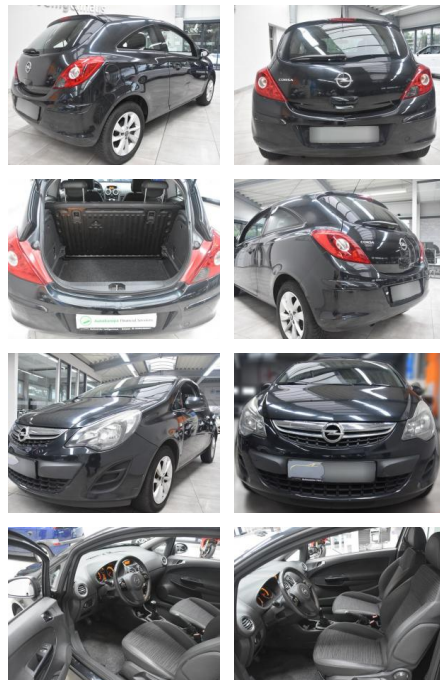

Opel Corsa D Energy Klima Tempomat Alu

AH78-41110899 Angebotsnr.:

| Erstzulassung: | Kilometer: | Farbe: | Leistung: | Kraftstoffart: |
|----------------|------------|---------|---------------|----------------|
| 25.04.2014 | 171.473 | Diverse | 51 kW / 69 PS | Benzin |

Ausstattung

Komfort

- Lederlenkrad

Weiteres

• Sonderausstattung:

- Metallic-/Mineraleffekt-Lackierung
- *Weitere Ausstattung:
- Airbag Beifahrerseite abschaltbar
- Airbag Fahrer-/Beifahrerseite
- Audiosystem CD 30 MP3 (Radio/CD-Player MP3-fähig)
- Außenspiegel elektr. verstellbar
- Außenspiegel Wagenfarbe
- Bremsassistent
- Drehzahlmesser
- Elektr. Bremskraftverteilung (EBD)
- Elektron. Traktionskontrolle
- Gepäcknetz / Tasche an Vordersitzlehne
- Griffleiste Heckklappe Wagenfarbe
- Innenraumfilter: Pollenfilter
- Isofix-Aufnahmen für Kindersitz an

- Karosserie: 3-türig
- Lenksäule (Lenkrad) verstellbar
- LM-Felgen
- Modellpflege
- Motor 1
- 2 Ltr. - 51 kW
- Nebelschlussleuchte
- Reifen-Reparaturkit
- Rücksitzlehne klappbar
- Schadstoffarm nach Abgasnorm Euro 5
- Scheinwerfer mit abgedunkelten Hintergrund
- Seitenairbag vorn
- Sitz vorn links höhenverstellbar
- Sitzbezug / Polsterung: Stoff / Ledernachbildung
- Stoßfänger Wagenfarbe
- Technik-Paket 1
- Türgriffe außen Wagenfarbe
- Verglasung getönt*
- **Neben**