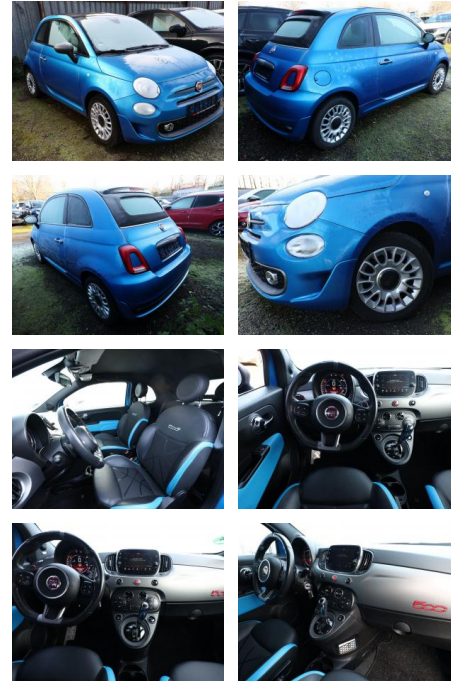

## Fiat 500C 0.9 TwinAir 85 S Nav PDC Klima

AT27-GW-ASG Angebotssnr.:

Erstzulassung:	Kilometer:	Farbe:	Leistung:	Kraftstoffart:
13.10.2016	60.200	Diverse	63 kW / 86 PS	Benzin

PREIS	FINANZIERUNGSBEISPIEL
<b>13.660 €</b>	Laufzeit: 72 Monate      Anzahlung: 30 %
	Basis-Finanzierung:*      Mtl. Rate:
	Zielraten-Finanzierung:**      Mtl. Rate: <b>95 €</b>

### Interieur

- Multifunktionslenkrad

- Sportsitze
- el. Fensterheber