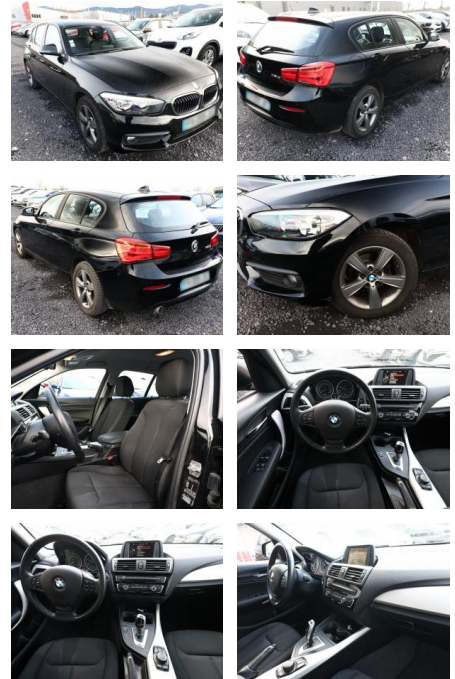

## BMW 1er 116d Aut. Advantage Klima SHZ Temp

AT27-GW-ABO **Angebotsnr.:**

Erstzulassung:	Kilometer:	Farbe:	Leistung:	Kraftstoffart:
27.06.2017	60.700	Schwarz	85 kW / 116 PS	Diesel

**PREIS**  
**19.530 €**