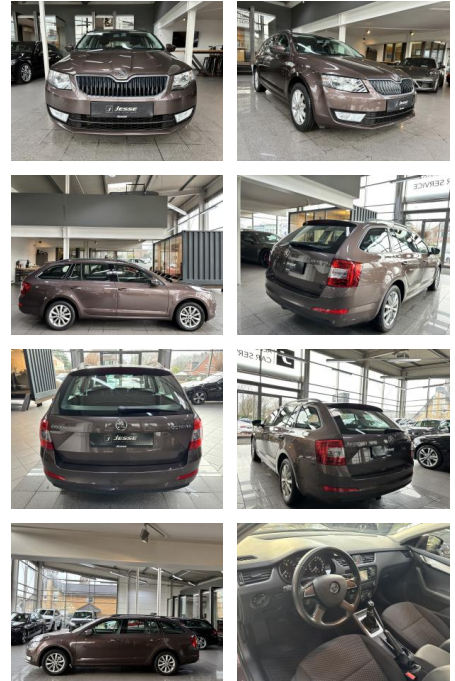

Skoda Octavia Combi 2.0 TDI DPF Ambition SHZ PDC...

AJ02-DM2200-2 Angebotsnr.:

Erstzulassung:	Kilometer:	Farbe:	Leistung:	Kraftstoffart:
08.10.2014	151.000	Braun	110 kW / 150 PS	Diesel

PREIS
11.160 €

FINANZIERUNGSBEISPIEL