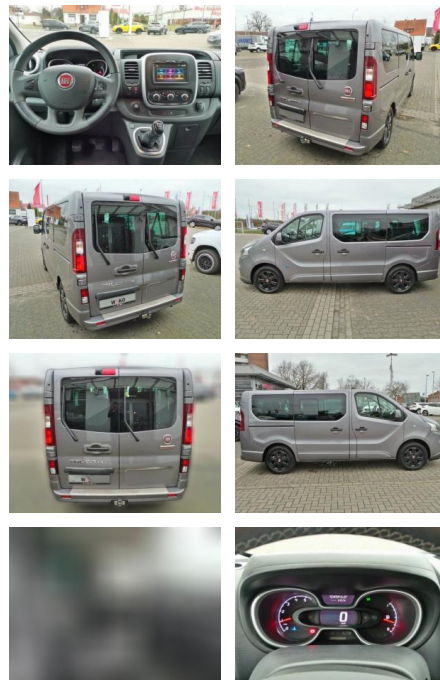

WK03-0552-55Angebotsnr.:

Erstzulassung:	Kilometer:	Farbe:	Leistung:	Kraftstoffart:
26.01.2019	68.000	Diverse	107 kW / 145 PS	Diesel

PREIS
29.300 €

FINANZIERUNGSBEISPIEL

Laufzeit: 72 Monate Anzahlung: 30 %
Basis-Finanzierung:* Mtl. Rate:
Zielraten-Finanzierung:** **203 €**