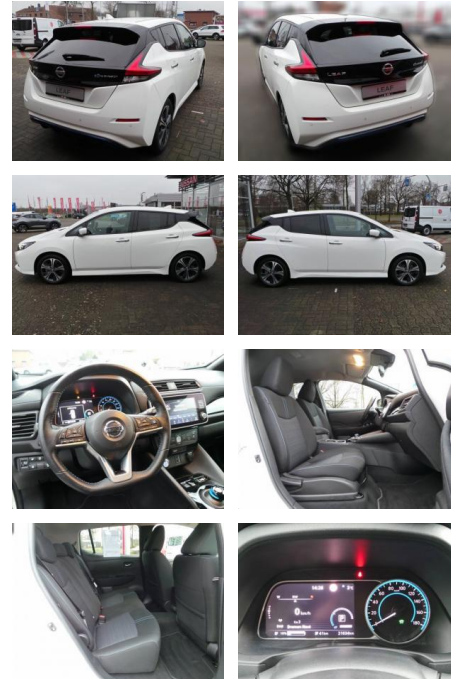

Nissan Leaf N-Connecta 40 kWh 360° Navi

WK03-7755-57 Angebotsnr.:

Erstzulassung:	Kilometer:	Farbe:	Leistung:	Kraftstoffart:
26.12.2021	21.690	Diverse	110 kW / 150 PS	Elektro

PREIS
17.970 €

FINANZIERUNGSBEISPIEL

Komfort

- Berganfahrassistent
- Lederlenkrad
- Keyless Entry

Weiteres

- Start Stop Automatik
- Servolenkung

- Zentralverriegelung
- El. Fensterheber
- El. Seitenspiegel
- Schlüssellose Zentralverriegelung
- Ambiente-Beleuchtung
- Innenspiegel autom. abblendend
- Multifunktionslenkrad
- Lederlenkrad
- Leichtmetallfelgen
- Reifendruck-Kontrolle
- Tuner oder Radio
- DAB-Radio
- MP3 fähig
- Bluetooth
- USB-Anschluss
- Touchscreen
- CarPlay
- Android Auto
- Berganfahrassistent
- Tempomat
- Abstandstempomat