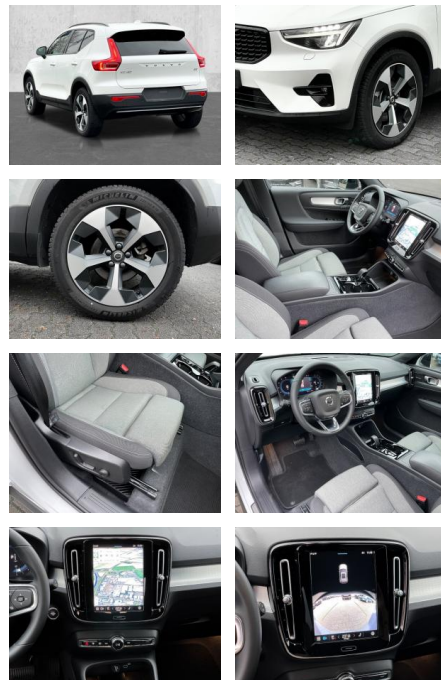

## Volvo XC40 Plus Dark 2WD B3 EU6d Navi

MA05-4429-24 Angebotsnr.:

| Erstzulassung: | Kilometer: | Farbe: | Leistung:       | Kraftstoffart: |
|----------------|------------|--------|-----------------|----------------|
| 01.12.2023     | 17.932     | Weiß   | 120 kW / 163 PS | Benzin         |

### Multimedia

- Radio
- el. Sitzverstellung

- Navigation mit Bildschirm
- MP3 Anschluss
- Bluetooth