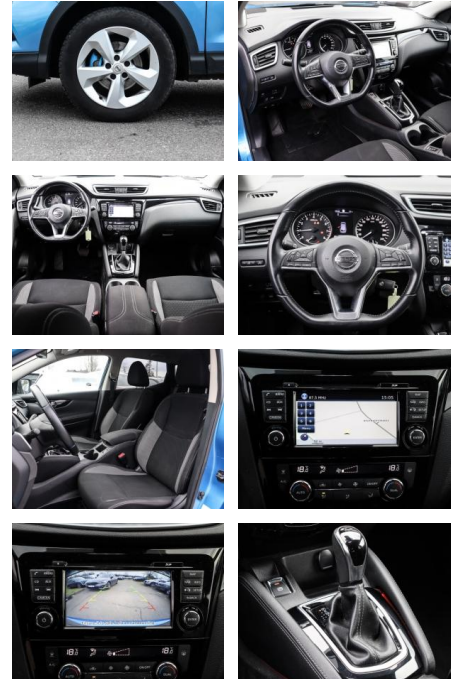

Ihr Ansprechpartner

Herr Justus Köjer

E-Mail: j.koejer@bessler-terhardt.de
Telefon: 02542 932040

Bessler & Terhardt GmbH
Bahnhofstraße 150 - 48712 Gescher - Tel.: 02542 / 93200

Nissan Qashqai Acenta 1.2 DIG-T Navi

MA05-3031-24 **Angebotsnr.:**

Erstzulassung:	Kilometer:	Farbe:	Leistung:	Kraftstoffart:
01.01.2018	89.976	Blau	85 kW / 116 PS	Benzin

PREIS
16.660 €

FINANZIERUNGSBEISPIEL
Laufzeit: 72 Monate   Anzahlung: 30 %
Basis-Finanzierung:*   Mtl. Rate:
Zielraten-Finanzierung:** **116 €**

* Basisfinanzierung: Anzahlung: 4.998 Euro, Laufzeit: 72 Monate, Nettodarlehen: 11.662 Euro, Gesamtbetrag: 19.106 Euro, Zinssätze: 6,78% Sollz. (gebunden), 6,99% eff.
** Zielratenfinanzierung: Anzahlung: 4.998 Euro, Laufzeit: 72 Monate, Nettodarlehen: 11.662 Euro, Zielrate: 8.330 Euro, Gesamtbetrag: 20.154 Euro, Zinssätze: 6,78% Sollz. (gebunden), 6,99% eff.,

Vermittlung für: Ein Angebot der Santander Consumer Bank Santander-Platz 1, 41061 Mönchengladbach. Repräsentatives Beispiel gem. § 17 Abs. 4 PAngV. Diese Finanzierungsangebote sind Beispiele. Gerne ermitteln wir für Sie Ihr individuelles Angebot.

Ausstattung

Sicherheit

- PDC Park Distance Control hinten
- Anti-Blockiersystem ABS
- Antischlupfregelung ASC+T
- elektronische Stabilitätskontrolle (ESP / DSP)
- Servolenkung
- Regensensor
- Wegfahrsperrung
- Kindersitzbefestigung
- PDC Park Distance Control vorne
- **ABS**
- Airbag
- Beifahrer-Airbag
- Wegfahrsperrung
- Seitenairbags
- ESP
- Antriebsschlupfregelung
- Reifendruckkontrolle
- Traktionskontrolle
- Kopfairbag

- Kindersitzbefestigung
- Pannenset
- **Entertainment: Navigationssystem**
- CD
- Radio
- Telefonvorbereitung
- AUX-In
- USB-Anschluss
- MP3
- Bluetooth
- Freisprecheinrichtung
- DAB
- Touchscreen

Multimedia

- Radio
- CD Radio
- Navigation mit Bildschirm
- MP3 Anschluss
- Bluetooth

Komfort

- Zentralverriegelung
- Bordcomputer
- **Servolenkung**
- Zentralverriegelung
- Elektrischer Fensterheber
- Sitzheizung
- Elektrische Aussenspiegel
- Teilbare Rücksitzelehne
- Tempomat
- Multifunktionslenkrad
- Innenspiegel autom. abblendbar
- Mittelarmlehne
- Innenraumfilter
- Lenksäule einstellbar
- ParkDistanceControl vorne und hinten
- Ambientebeleuchtung
- Lordosenstütze
- Lederlenkrad
- Geschwindigkeitsbegrenzungsanlage
- Klimaautomatik-2-Zonen

STÄNDIG ÜBER 15.000 FAHRZEUGE IM BESTAND!