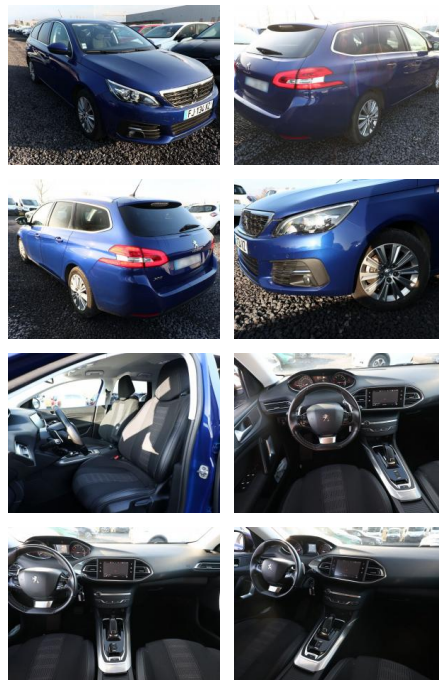

Peugeot 308 SW 1.2 PT 130 Aut. Allure Nav SHZ

AT27-GW-ABO 440 Gebotsnr.:

Erstzulassung:	Kilometer:	Farbe:	Leistung:	Kraftstoffart:
04.09.2019	58.650	Blau	96 kW / 131 PS	Benzin

PREIS
17.990 €

FINANZIERUNGSBEISPIEL

Multimedia

- Radio
- Navigation mit Bildschirm
- Bluetooth

Komfort

- Zentralverriegelung
- Bordcomputer

Interieur

- Multifunktionslenkrad
- el. Fensterheber
- Sitzheizung

Exterieur

- Leichtmetallfelgen
- metallic
- Nebelscheinwerfer
- Dachreling