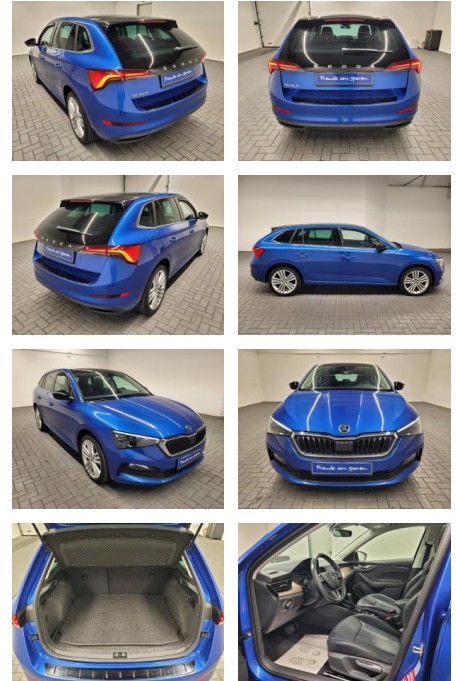

## Skoda Scala "LED/Pano/SHZ/PDC/Keyl./18"LM"

AM35-29498 **Angebotsnr.:**

Erstzulassung:	Kilometer:	Farbe:	Leistung:	Kraftstoffart:
16.05.2019	61.400		110 kW / 150 PS	Benzin

**PREIS**  
**25.290 €**