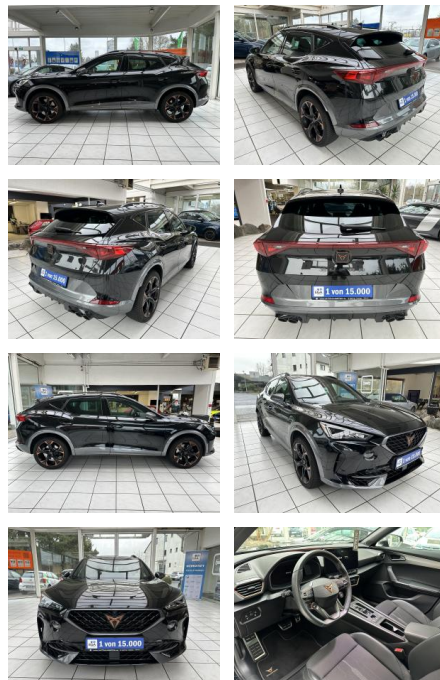

Cupra Formentor VZ 2.0 TSI 4Drive OPF (EURO 6d)

VN01-MS2412-A02-57000

Erstzulassung:	Kilometer:	Farbe:	Leistung:	Kraftstoffart:	Verbr. komb.	CO2-Emission	CO2-Klasse (WLTP)
27.10.2022	19.000		228 kW / 310 PS	Benzin	8,7 l/100km	197 g/km	G