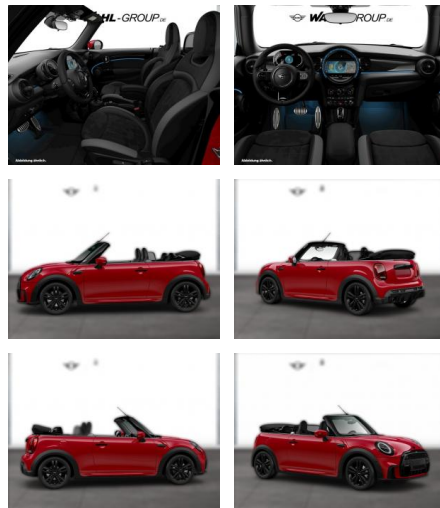

WG03-232371 Angebotsnr.:

Erstzulassung:	Kilometer:	Farbe:	Leistung:	Kraftstoffart:
01.01.2022	16.000	Rot	100 kW / 136 PS	Benzin

PREIS
29.770 €

FINANZIERUNGSBEISPIEL

Laufzeit: 72 Monate Anzahlung: 30 %
Basis-Finanzierung:* Mtl. Rate:
Zielraten-Finanzierung:** **207 €**