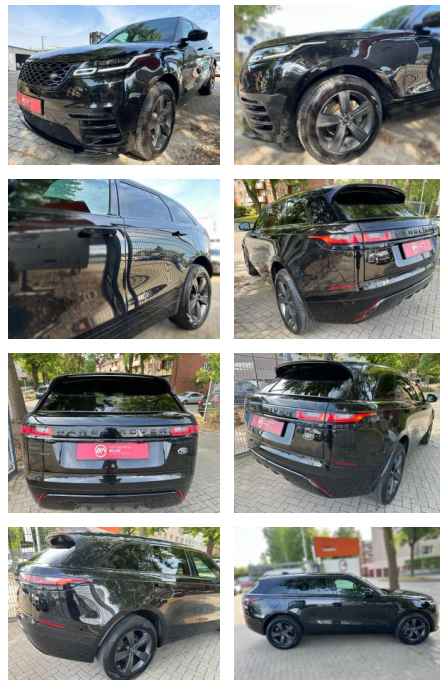

Land Rover Range Rover Velar R-Dynamic S

AM64-4075548000 Angebotsnr.:

Erstzulassung:	Kilometer:	Farbe:	Leistung:	Kraftstoffart:	Verbr. komb.	CO2-Emission	CO2-Klasse (WLTP)
26.10.2020	42.456	Diverse	177 kW / 241 PS	Diesel	6,5 l/100km	171 g/km	

Komfort

- Berganfahrassistent
- Beheizbare Frontscheibe
- Beheizbares Lenkrad
- Elektrische Heckklappe

- Lederlenkrad
- Lordosenstütze
- Keyless Entry

Weiteres

- Schaltwippen
- Diesel
- Start Stop Automatik
- **Sonderausstattung: Ambiente-Beleuchtung einstellbar / dimmbar**
- Design-Paket Black
- Fahrassistent-System: Totwinkel-Assistent mit Spurhalteassistent
- Metallic-Lackierung
- Panorama-Schiebedach elektrisch
- Sitze vorn elektr. verstellbar (14-fach mit Memory) inkl. Sitzheizung
- Teppich-Fußmatten
- Verglasung hinten abgedunkelt (Privacy Glass)