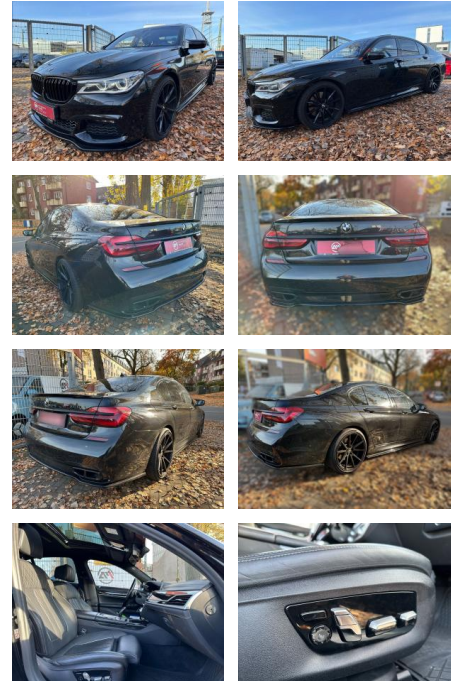

## BMW 750 d xDrive M-Paket

AM64-4075547 **Angebotsnr.:**

Erstzulassung:	Kilometer:	Farbe:	Leistung:	Kraftstoffart:	Verbr. komb.	CO2-Emission	CO2-Klasse (WLTP)
27.04.2019	104.524	Diverse	294 kW / 400 PS	Diesel	6,2 l/100km	164 g/km	