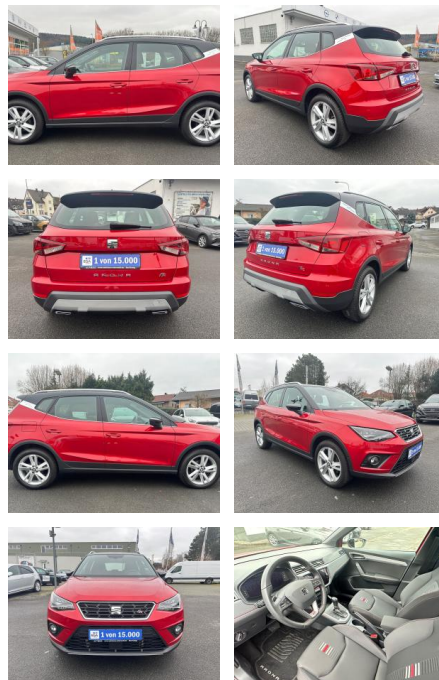

AH18-SH2412-Arg. Basis

Erstzulassung:	Kilometer:	Farbe:	Leistung:	Kraftstoffart:	Verbr. komb.	CO2-Emission	CO2-Klasse (WLTP)
01.07.2021	29.000	Rot	81 kW / 110 PS	Benzin	6,2 l/100km	141 g/km	E

PREIS
19.750 €