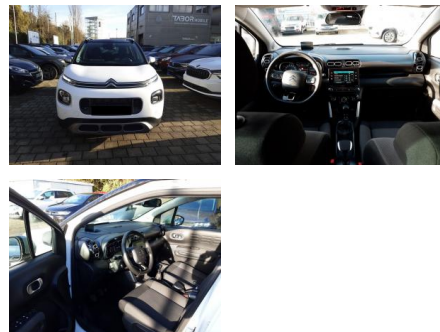

AT27-GW-ABO **Angebotsnr.:**

Erstzulassung:	Kilometer:	Farbe:	Leistung:	Kraftstoffart:
03.12.2018	66.300	Weiß	81 kW / 110 PS	Benzin

PREIS	FINANZIERUNGSBEISPIEL	
13.370 €	Laufzeit: 72 Monate	Anzahlung: 30 %
	Basis-Finanzierung:**	Mtl. Rate:
	Zielraten-Finanzierung:**	Mtl. Rate: 93 €