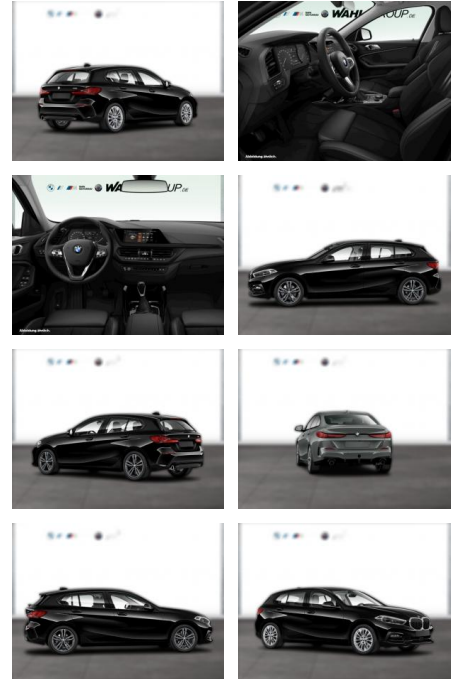

**BMW 116i SPORT LINE LC PLUS LED GRA PDC DAB**

WG05-225091 **Angebotsnr.:**

Erstzulassung:	Kilometer:	Farbe:	Leistung:	Kraftstoffart:
01.02.2021	56.600	Schwarz	80 kW / 109 PS	Benzin

PREIS	FINANZIERUNGSBEISPIEL	
<b>21.350 €</b>	Laufzeit: 72 Monate      Anzahlung: 30 % Basis-Finanzierung:*      Mtl. Rate: Zielraten-Finanzierung:** <b>148 €</b>	* Basisfinanzierung: Anzahlung: 6.405 Euro, Laufzeit: 72 Monate, Nettodarlehen: 14.945 Euro, Gesamtbetrag: 24.484 Euro, Zinssätze: 6.78% Sollz. (gebunden), 6.99% eff. ** Zielratenfinanzierung: Anzahlung: 6.405 Euro, Laufzeit: 72 Monate, Nettodarlehen: 14.945 Euro, Zielrate: 10.675 Euro, Gesamtbetrag: 25.827 Euro, Zinssätze: 6.78% Sollz. (gebunden), 6.99% eff., Vermittlung für: Ein Angebot der Santander Consumer Bank Santander-Platz 1, 41061 Mönchengladbach. Repräsentatives Beispiel gem. § 17 Abs. 4 PAngV. Diese Finanzierungsangebote sind Beispiele. Gerne ermitteln wir für Sie Ihr individuelles Angebot.

**Multimedia**

- Radio
- Navigation mit Bildschirm
- MP3 Anschluss
- Bluetooth

**Komfort**

- Zentralverriegelung
- Bordcomputer

**Interieur**

- Multifunktionslenkrad
- Sportsitze
- el. Fensterheber
- Sitzheizung