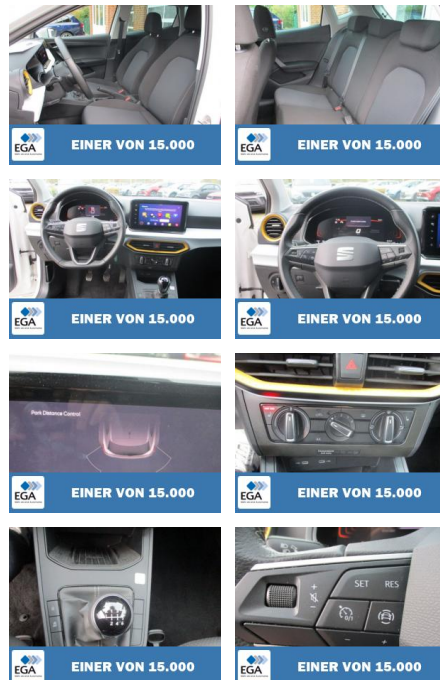

KB00-13288 **Angebotsnr.:**

EINER VON 15.000

Erstzulassung: 26.11.2023 **Kilometer:** 29.881 **Farbe:** Diverse **Leistung:** 81 kW / 110 PS **Kraftstoffart:** Benzin

PREIS
18.290 €

FINANZIERUNGSBEISPIEL
Laufzeit: 72 Monate Anzahlung: 30 %
Basis-Finanzierung:* Mtl. Rate:
Zielraten-Finanzierung:** **127 €**