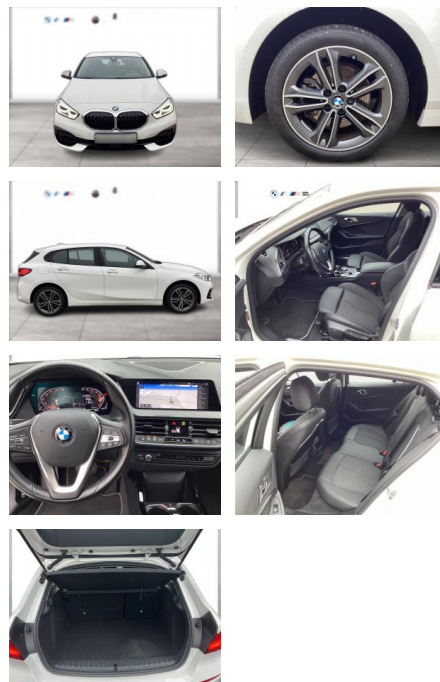

WG09-233456 **Angebotsnr.:**

BMW PREMIUM SELECTION.
GEBRAUCHTE AUTOMOBILE.

Erstzulassung:	Kilometer:	Farbe:	Leistung:	Kraftstoffart:
01.12.2021	52.192	Weiß	100 kW / 136 PS	Benzin

PREIS
25.610 €

FINANZIERUNGSBEISPIEL
Laufzeit: 72 Monate Anzahlung: 30 %
Basis-Finanzierung:* Mtl. Rate:
Zielraten-Finanzierung:** **178 €**