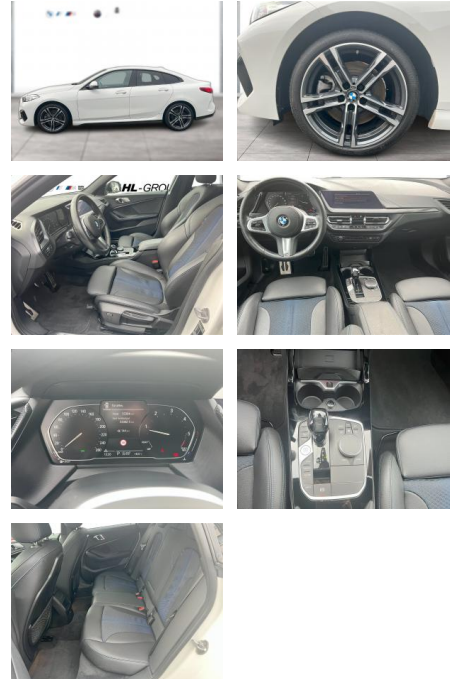

BMW 220d Gran Coupé M Sport Panorama Navi

WG09-222057 Angebotsnr.:

| Erstzulassung: | Kilometer: | Farbe: | Leistung: | Kraftstoffart: |
|----------------|------------|--------|-----------------|----------------|
| 01.11.2020 | 53.362 | Weiß | 140 kW / 190 PS | Diesel |