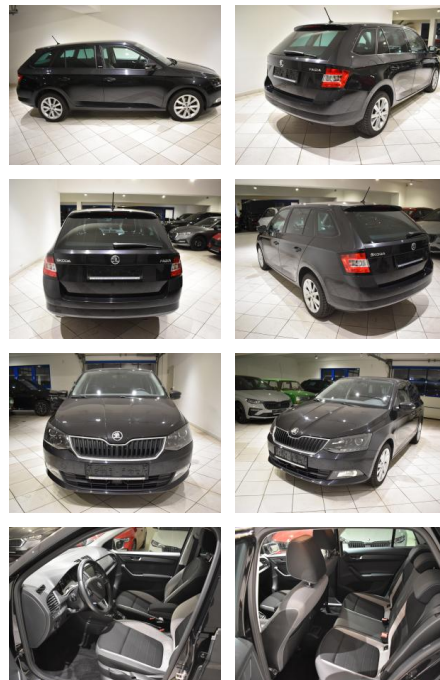

Skoda Fabia Combi 1.2TSI JOY SHZ NAVI Skoda Chec...

AH44-ATS 469Angebotsnr.:

VERKAUFT

Erstzulassung:	Kilometer:	Farbe:	Leistung:	Kraftstoffart:
22.01.2016	64.993	Schwarz	81 kW / 110 PS	Benzin

PREIS
13.140 €