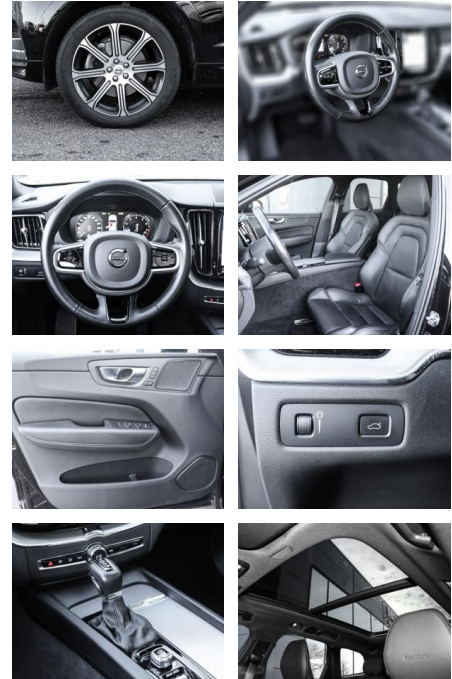

Ihr Ansprechpartner

Herr Justus Köjer
E-Mail: j.koejer@bessler-terhardt.de
Telefon: 02542 932040

Bessler & Terhardt GmbH
Bahnhofstraße 150 - 48712 Gescher - Tel.: 02542 / 93200

Volvo XC60 Inscription AWD T5 EU6d-T HUD Navi

MA05-4528-24 Angebotsnr.:

Erstzulassung:	Kilometer:	Farbe:	Leistung:	Kraftstoffart:
01.11.2019	37.499	Schwarz	184 kW / 250 PS	Benzin

PREIS
37.470 €

FINANZIERUNGSBEISPIEL

Laufzeit: 72 Monate   Anzahlung: 30 %
Basis-Finanzierung:*   Mtl. Rate:
Zielraten-Finanzierung:** **260 €**

* Basisfinanzierung: Anzahlung: 11.241 Euro, Laufzeit: 72 Monate, Nettodarlehen: 26.229 Euro, Gesamtbetrag: 42.970 Euro, Zinssätze: 6,78% Sollz. (gebunden), 6,99% eff.
** Zielratenfinanzierung: Anzahlung: 11.241 Euro, Laufzeit: 72 Monate, Nettodarlehen: 26.229 Euro, Zielrate: 18.735 Euro, Gesamtbetrag: 45.327 Euro, Zinssätze: 6,78% Sollz. (gebunden), 6,99% eff.,

Vermittlung für: Ein Angebot der Santander Consumer Bank Santander-Platz 1, 41061 Mönchengladbach. Repräsentatives Beispiel gem. § 17 Abs. 4 PAngV. Diese Finanzierungsangebote sind Beispiele. Gerne ermitteln wir für Sie Ihr individuelles Angebot.

Ausstattung

Sicherheit

- PDC Park Distance Control hinten
- Anti-Blockiersystem ABS
- Antischlupfregelung ASC+T
- elektronische Stabilitätskontrolle (ESP / DSP)
- Servolenkung
- Regensensor
- Wegfahrsperrung
- Kindersitzbefestigung
- Allrad
- PDC Park Distance Control vorne
- **ABS**
- Airbag
- Beifahrer-Airbag
- Wegfahrsperrung
- Seitenairbags
- ESP
- Reifendruckkontrolle
- Traktionskontrolle
- Kopfairbag

- Knieairbag
- Kindersitzbefestigung
- **Entertainment: Navigationssystem**
- Soundsystem
- Radio
- Telefonvorbereitung
- USB-Anschluss
- MP3
- Harman-Kardon
- Bluetooth
- Freisprecheinrichtung
- Apple CarPlay
- Android Auto
- DAB
- Musikstreaming
- •

Multimedia

- Radio
- el. Sitzverstellung
- Navigation mit Bildschirm

- MP3 Anschluss
- Head UP Display
- Bluetooth

Komfort

- Zentralverriegelung
- Bordcomputer
- **Servolenkung**
- Zentralverriegelung
- Elektrischer Fensterheber
- Lederausstattung
- Sitzheizung
- Elektrische Aussenspiegel
- Teilbare Rucksitzlehne
- Tempomat
- Multifunktionslenkrad
- Keyless Go Startfunktion
- Elektrische Sitze
- Innenspiegel autom. abblendbar
- Mittelarmlehne
- Lenksäule einstellbar

STÄNDIG ÜBER 15.000 FAHRZEUGE IM BESTAND!