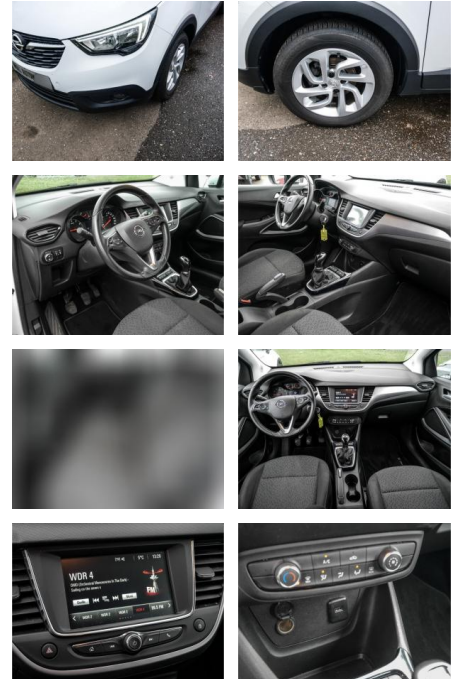

Opel Crossland Edition 1.2 Apple CarPlay

MA05-1998-24 Angebotsnr.:

| Erstzulassung: | Kilometer: | Farbe: | Leistung: | Kraftstoffart: |
|----------------|------------|--------|---------------|----------------|
| 01.06.2017 | 44.000 | Weiß | 60 kW / 82 PS | Benzin |

- ParkDistanceControl vorne und hinten
- Lederlenkrad
- Geschwindigkeitsbegrenzungsanlage
- **Sicht: LED-Tagfahrlicht**
- Nebelscheinwerfer
-

Interieur

- Multifunktionslenkrad
- el. Fensterheber

Exterieur