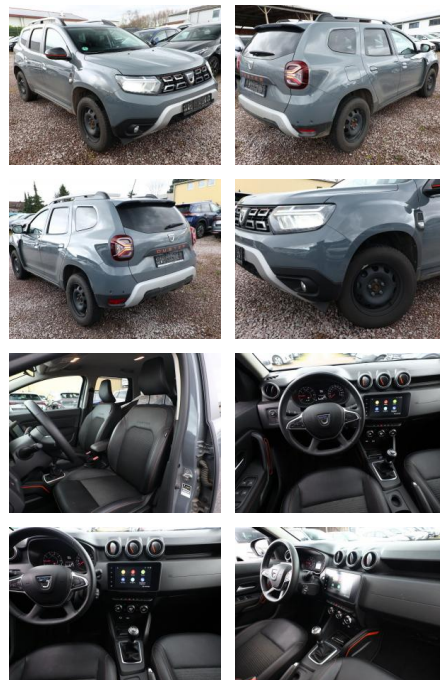

AT27-GW-ANO **Angebotsnr.:**

Erstzulassung:	Kilometer:	Farbe:	Leistung:	Kraftstoffart:
14.11.2022	38.500	Diverse	96 kW / 131 PS	Benzin

PREIS
22.180 €

FINANZIERUNGSBEISPIEL

Laufzeit: 72 Monate Anzahlung: 30 %
Basis-Finanzierung:* Mtl. Rate:
Zielraten-Finanzierung:** **154 €**