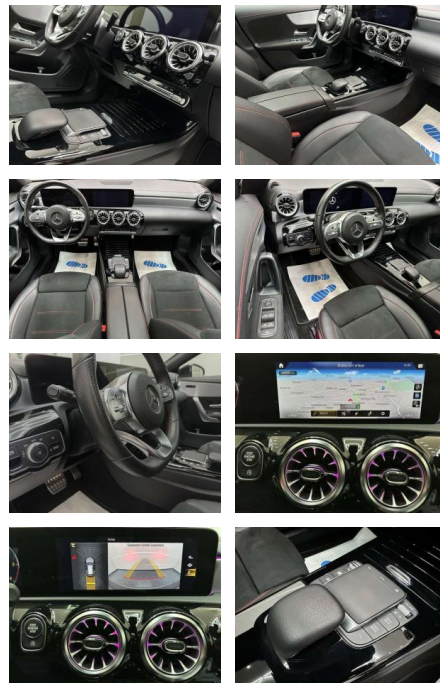

Mercedes-Benz CLA 180 1 HAND- AMG LINE-NAVI

AC15-30

Angebotsnr.:

Erstzulassung:	Kilometer:	Farbe:	Leistung:	Kraftstoffart:
01.09.2022	37.000	grau	85 kW / 116 PS	Diesel

PREIS
31.060 €

FINANZIERUNGSBEISPIEL

Laufzeit: 72 Monate   Anzahlung: 30 %
Basis-Finanzierung:*   Mtl. Rate:
Zielraten-Finanzierung:** **216 €**

* Basisfinanzierung: Anzahlung: 9.318 Euro, Laufzeit: 72 Monate, Nettodarlehen: 21.742 Euro, Gesamtbetrag: 35.619 Euro, Zinssätze: 6,78% Sollz. (gebunden), 6,99% eff.
** Zielratenfinanzierung: Anzahlung: 9.318 Euro, Laufzeit: 72 Monate, Nettodarlehen: 21.742 Euro, Zielrate: 15.530 Euro, Gesamtbetrag: 37.573 Euro, Zinssätze: 6,78% Sollz. (gebunden), 6,99% eff.,

Vermittlung für: Ein Angebot der Santander Consumer Bank Santander-Platz 1, 41061 Mönchengladbach. Repräsentatives Beispiel gem. § 17 Abs. 4 PAngV. Diese Finanzierungsangebote sind Beispiele. Gerne ermitteln wir für Sie Ihr individuelles Angebot.

Ausstattung

Sicherheit

- Anti-Blockiersystem ABS

Multimedia

- Radio

Weiteres

- Diesel
- Herzlich willkommen bei der Autocenter Stolberg GmbH
- Ihrem kompetenten Partner für hochwertige Gebrauchtwagen! Bei uns finden Sie eine sorgfältig ausgewählte Auswahl an Fahrzeugen unterschiedlicher Marken und Modelle
- die alle gründlich geprüft und zu attraktiven Konditionen angeboten werden Ihr Fahrzeughandel aus der Städteregion Aachen seit 1990. Garantie bis zu 60 Monate gegen Aufpreis möglich Inzahlungnahme zum marktgerechten Preis

- elektr. verstellbar LM-Felgen 7
- 5x19 (AMG)
- Vielspeichen
- schwarz und glanzgedreht) Media-Display Metallic-Lackierung Mittelarmlehne hinten Mittelkonsole vorn mit Rollo / Ablage Navigationssystem: Festplattenavigation Night-Paket Außenspiegel schwarz lackiert Seitenscheiben hinten und Heckscheibe abgedunkelt LM-Felgen LM-Felgen Panorama-Schiebedach Park-Paket Fahrassistenz-System: aktiver Park-Assistent Rückfahrkamera Reifen-Reparaturset (Tirefit) Sitz-Komfort-Paket Sitzheizung vorn Smartphone integriert Spiegel-Paket Außenspiegel elektr. anklappbar Außen-/Innenspiegel mit Abblendautomatik Vorrüstung car sharing Vorrüstung Konnektivität-Paket

- unten abgeflacht) Lenkrad (Sport) mit Multifunktion Direktlenkung mit variabler Lenkkraft-Unterstützung Elektron. Stabilitäts-Programm (ESP) Fahrassistenz-System: Agility Select / Dynamic Select (Fahrmodusschalter) Fahrassistenz-System: aktiver Bremsassistent Fahrassistenz-System: aktiver Spurhalteassistent Fahrzeug Setup (Onlinedienste / Apps) Fahrzeug-Monitoring (Fahrzeugortungssystem) Fensterheber elektrisch vorn + hinten Getriebe 8-Gang - Doppelkupplungsgetriebe DCT Karosserie: 5-türig Keyless Go Startanlage Knieairbag Fahrerseite Kommunikationsmodul (LTE) Vorbereitung Mercedes me connect Kopf-Airbag-System (Windowbag) Kühlergrill Diamant-Optik Licht- und Sicht-Paket Mercedes-Benz Notrufsystem Motor 2

STÄNDIG ÜBER 15.000 FAHRZEUGE IM BESTAND!