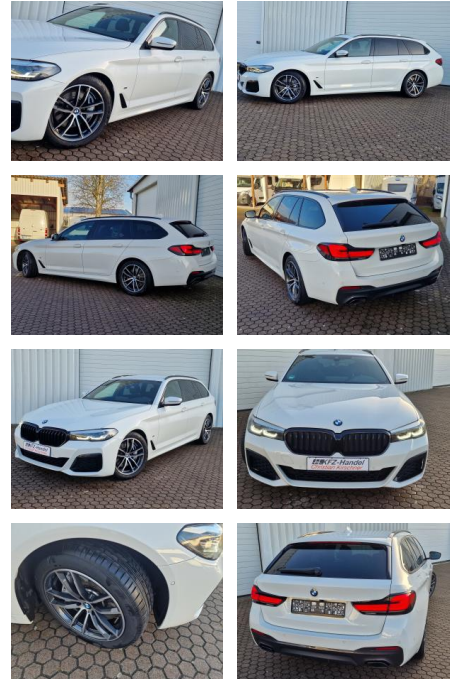

BMW 530d*M Sport*AHK*Virtual Cockpit*R-Kamera

KK00-28-38005Angebotsnr.:

Erstzulassung:	Kilometer:	Farbe:	Leistung:	Kraftstoffart:	Verbr. komb.	CO2-Emission	CO2-Klasse (WLTP)
15.11.2021	12.600	Weiß	210 kW / 286 PS	Diesel	6,0 l/100km	157 g/km	F

Ausstattung

Besonderheiten

- LED-Scheinwerfer
- M-Sport
- Anhängerkupplung (Kugelkopf schwenkbar)
- M-Sport-Fahrwerk
- Ambiente-Beleuchtung
- Rückfahrkamera
- Speed-Limit-Anzeige
- Sonnenschutzverglasung hinten abgedunkelt)