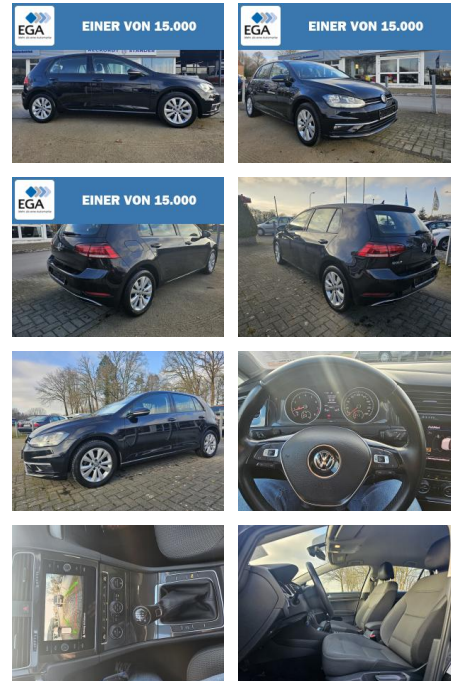

Volkswagen Golf VII 1.4 TSI BMT Comfortline, Rü...

RS03-DS2412-01 gebrauch...

Erstzulassung:	Kilometer:	Farbe:	Leistung:	Kraftstoffart:
07.08.2018	83.200		92 kW / 125 PS	Benzin

PREIS	FINANZIERUNGSBEISPIEL	
17.720 €	Laufzeit: 72 Monate	Anzahlung: 30 %
	Basis-Finanzierung:**	Mtl. Rate:
	Zielraten-Finanzierung:**	123 €

* Basisfinanzierung: Anzahlung: 5.316 Euro, Laufzeit: 72 Monate, Nettodarlehen: 12.404 Euro, Gesamtbetrag: 20.321 Euro, Zinssätze: 6.78% Sollz. (gebunden), 6.99% eff.
** Zielratenfinanzierung: Anzahlung: 5.316 Euro, Laufzeit: 72 Monate, Nettodarlehen: 12.404 Euro, Zielrate: 8.860 Euro, Gesamtbetrag: 21.436 Euro, Zinssätze: 6.78% Sollz. (gebunden), 6.99% eff.,
Vermittlung für: Ein Angebot der Santander Consumer Bank Santander-Platz 1, 41061 Mönchengladbach. Repräsentatives Beispiel gem. § 17 Abs. 4 PAngV. Diese Finanzierungsangebote sind Beispiele. Gerne ermitteln wir für Sie Ihr individuelles Angebot.