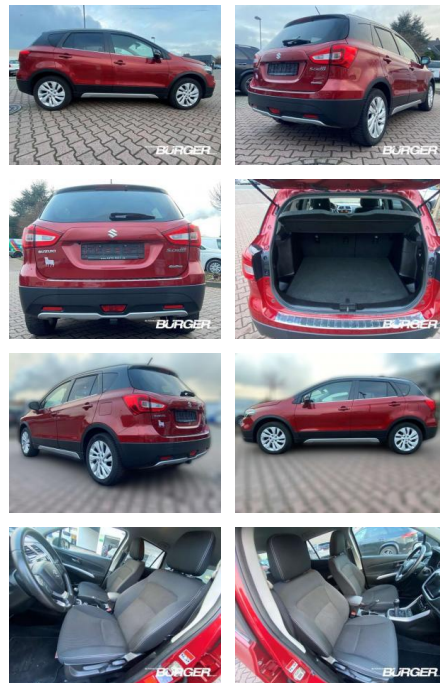

## Suzuki SX4 S-Cross 1.0 4WD Navi Kamera Tempo

CB01-538432 Angebotsnr.:

Erstzulassung:	Kilometer:	Farbe:	Leistung:	Kraftstoffart:
01.10.2017	79.714	Rot	82 kW / 111 PS	Benzin

**PREIS**  
**15.380 €**

**FINANZIERUNGSBEISPIEL**  
Laufzeit: 72 Monate      Anzahlung: 30 %  
Basis-Finanzierung:\*      Mtl. Rate:  
Zielraten-Finanzierung:\*\* **107 €**