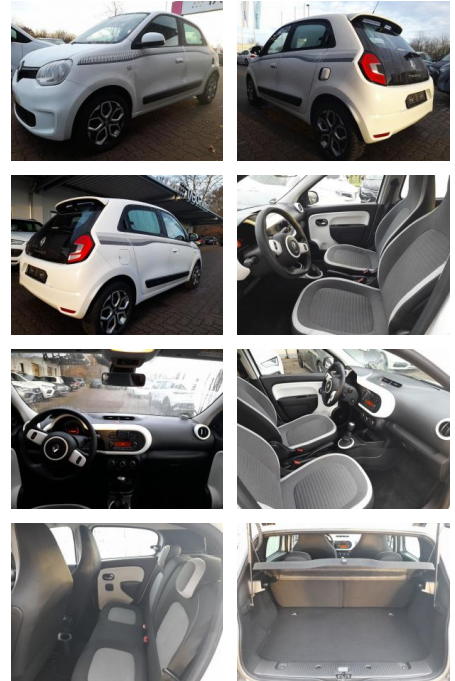

## Renault Twingo 1.0 SCe 75 Limited Klima

AT27-GW-A391Angebotsnr.:

Erstzulassung:	Kilometer:	Farbe:	Leistung:	Kraftstoffart:
22.06.2020	26.050	Weiß	54 kW / 73 PS	Benzin

**PREIS**  
**11.830 €**