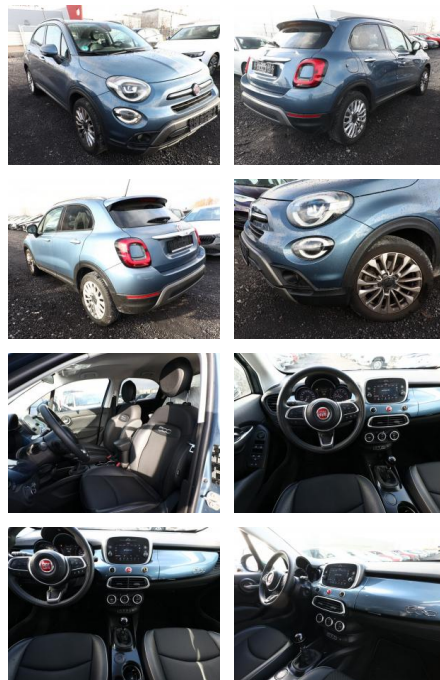

AT27-GW-ABO **Angebotsnr.:**

Erstzulassung:	Kilometer:	Farbe:	Leistung:	Kraftstoffart:
31.10.2018	53.500	Blau	88 kW / 120 PS	Benzin

PREIS
16.150 €

FINANZIERUNGSBEISPIEL
Laufzeit: 72 Monate Anzahlung: 30 %
Basis-Finanzierung:* Mtl. Rate:
Zielraten-Finanzierung:** **112 €**