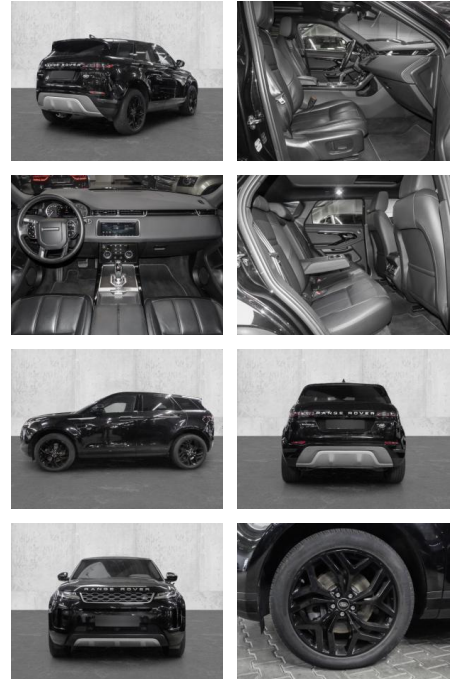

## Land Rover Range Rover Evoque Basis D150

MA05-4412-24 Angebotsnr.:

Erstzulassung:	Kilometer:	Farbe:	Leistung:	Kraftstoffart:
01.10.2020	63.385	Schwarz	110 kW / 150 PS	Diesel

**PREIS**  
**33.320 €**