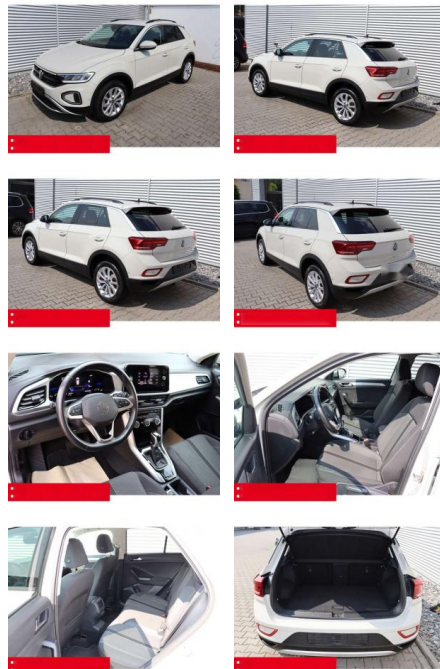

Volkswagen T-Roc 1.5 TSI DSG Life AHK LED NAVI

BS05-4700_GW Angebot Nr.:

Erstzulassung:	Kilometer:	Farbe:	Leistung:	Kraftstoffart:	Verbr. komb.	CO2-Emission	CO2-Klasse (WLTP)
01.05.2023	41.050	Grau	110 kW / 150 PS	Benzin	6,4 l/100km	144 g/km	E