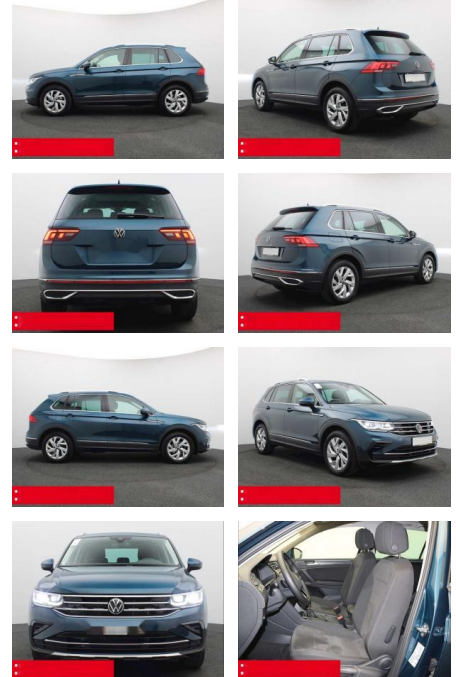

## Volkswagen Tiguan 2.0 TDI DSG Elegance PANO AHK

BS05-74596\_GW050117..

Erstzulassung:	Kilometer:	Farbe:	Leistung:	Kraftstoffart:	Verbr. komb.	CO2-Emission	CO2-Klasse (WLTP)
01.10.2023	13.510	Blau	110 kW / 150 PS	Benzin	5,8 l/100km	151 g/km	E