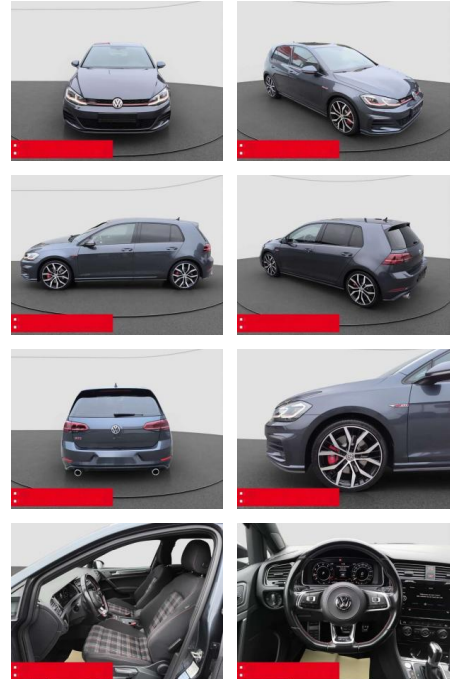

Volkswagen Golf GTI VII Lim. 2.0 TSI DSG

BS05-5525_GW Angebot Nr.:

Erstzulassung:	Kilometer:	Farbe:	Leistung:	Kraftstoffart:
01.08.2019	42.000	Blau	180 kW / 245 PS	Benzin

PREIS
27.380 €

FINANZIERUNGSBEISPIEL
Laufzeit: 72 Monate Anzahlung: 30 %
Basis-Finanzierung:* Mtl. Rate:
Zielraten-Finanzierung:** **190 €**